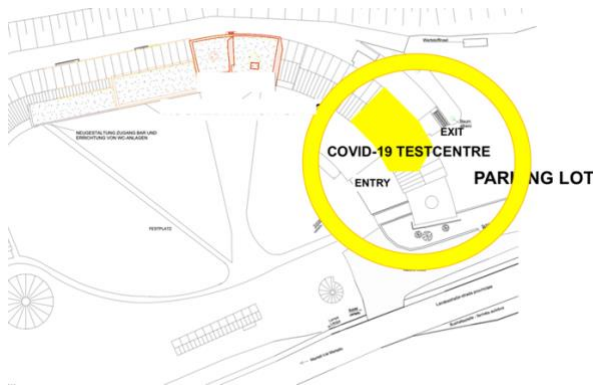

ABLAUF TESTCENTER MARTELL

1.) Ort

Das Covid-19 Testcenter befindet sich im Nationalparkhaus culturamartell im Freizeitzentrum Trattla
Trattla 246
39020 Martell (BZ) Italien

2.) Zugang

Getestet werden nur jene Personen, welche NICHT geimpft bzw. mit einem Impfstoff welcher in Italien nicht anerkannt ist, geimpft sind.